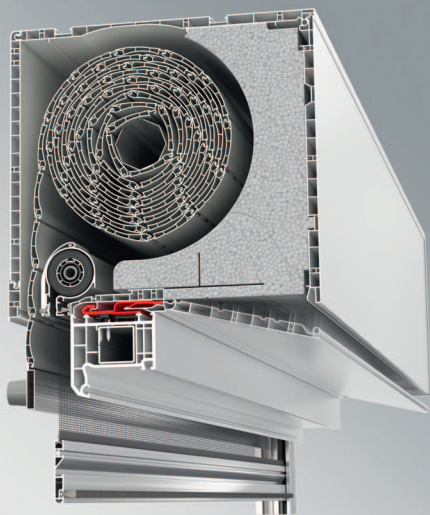

ROLLLADENKASTEN-SYSTEME

EXTE GESAMTPROGRAMM

PASSEND ZU ALLEN GÄNGIGEN PROFILSYSTEMEN.

GESAMTPROGRAMM EXTE ROLLADENKASTEN-SYSTEME

EXTE EXAKT – Das Aufsatzkastensystem für die Renovierung.

Revision innen.
Es stehen 3 Kastengrößen für alle Bausituationen zur Verfügung.

Typ	Höhe (mm)	Tiefe (mm)	max. Elementhöhe inkl. RK (mm)	
EXAKT 155x181	155	181	1.650	mit 40er Welle und Mini Stab
EXAKT 181x206	181	206	2.600	mit 40er Welle und Mini Stab
EXAKT 220x245	220	245	3.500	mit 40er Welle und Mini Stab

EXTE ELITE XT – Ein System. Alle Möglichkeiten.

Revision innen, unten und außen.
Es stehen 3 Kastengrößen zur Verfügung mit denen wahlweise die verschiedenen Öffnungsarten realisiert werden können.

Typ	Höhe (mm)	Tiefe (mm)	max. Elementhöhe inkl. RK (mm)	
ELITE XT 175x220	175	220	1.200	mit 60er Welle und Maxi Stab
ELITE XT 200x220	200	220	1.850	mit 60er Welle und Maxi Stab
ELITE XT 240x255	240	255	2.800	mit 60er Welle und Maxi Stab

EXTE ELITE XT – Die Raffstore-Lösung.

Die optimal abgestimmte System-Lösung für Raffstorebehänge im Aufsatzkasten.

Typ	Höhe (mm)	Tiefe (mm)	max. Elementhöhe inkl. RK (mm)	
ELITE XT 240x255	240	255	2.000	mit 80er Lamelle gebördelt
ELITE XT 240x255 und 280 mm Außenblende	240	255	2.700	mit 80er Lamelle gebördelt