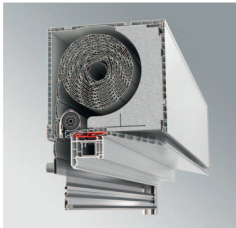

ROLLLADENKASTEN-SYSTEME

EXTE GESAMTPROGRAMM

PASSEND ZU ALLEN GÄNGIGEN PROFILSYSTEMEN.

GESAMTPROGRAMM EXTE ROLLADENKASTEN-SYSTEME

EXTE EXAKT – Das Aufsatzkastensystem für die Renovierung.

Revision innen.
Es stehen 3 Kastengrößen für alle Bausituationen zur Verfügung.

Typ	Höhe (mm)	Tiefe (mm)	max. Elementhöhe inkl. RK (mm)	
EXAKT 155x181	155	181	1.650	mit 40er Welle und Mini Stab
EXAKT 181x206	181	206	2.600	mit 40er Welle und Mini Stab
EXAKT 220x245	220	245	3.500	mit 40er Welle und Mini Stab

EXTE ELITE XT – Ein System. Alle Möglichkeiten.

Revision innen, unten und außen.
Es stehen 3 Kastengrößen zur Verfügung mit denen wahlweise die verschiedenen Öffnungsarten realisiert werden können.

Typ	Höhe (mm)	Tiefe (mm)	max. Elementhöhe inkl. RK (mm)	
ELITE XT 175x220	175	220	1.200	mit 60er Welle und Maxi Stab
ELITE XT 200x220	200	220	1.850	mit 60er Welle und Maxi Stab
ELITE XT 240x255	240	255	2.800	mit 60er Welle und Maxi Stab

EXTE ELITE XT – Die Raffstore-Lösung.

Die optimal abgestimmte System-Lösung für Raffstorebehänge im Aufsatzkasten.

Typ	Höhe (mm)	Tiefe (mm)	max. Elementhöhe inkl. RK (mm)	
ELITE XT 240x255	240	255	2.000	mit 80er Lamelle gebördelt
ELITE XT 240x255 und 280 mm Außenblende	240	255	2.700	mit 80er Lamelle gebördelt