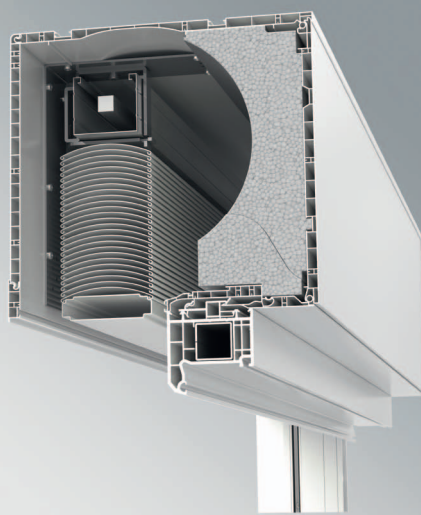

ROLLLADENKASTEN-SYSTEME

EXTE GESAMTPROGRAMM

PASSEND ZU ALLEN GÄNGIGEN PROFILSYSTEMEN.

GESAMTPROGRAMM EXTE ROLLADENKASTEN-SYSTEME

EXTE EXAKT – Das Aufsatzkastensystem für die Renovierung.

Revision innen.
Es stehen 3 Kastengrößen für alle Bausituationen zur Verfügung.

Typ	Höhe (mm)	Tiefe (mm)	max. Elementhöhe inkl. RK (mm)	
EXAKT 155x181	155	181	1.650	mit 40er Welle und Mini Stab
EXAKT 181x206	181	206	2.600	mit 40er Welle und Mini Stab
EXAKT 220x245	220	245	3.500	mit 40er Welle und Mini Stab

EXTE ELITE XT – Ein System. Alle Möglichkeiten.

Revision innen, unten und außen.
Es stehen 3 Kastengrößen zur Verfügung mit denen wahlweise die verschiedenen Öffnungsarten realisiert werden können.

Typ	Höhe (mm)	Tiefe (mm)	max. Elementhöhe inkl. RK (mm)	
ELITE XT 175x220	175	220	1.200	mit 60er Welle und Maxi Stab
ELITE XT 200x220	200	220	1.850	mit 60er Welle und Maxi Stab
ELITE XT 240x255	240	255	2.800	mit 60er Welle und Maxi Stab

EXTE ELITE XT – Die Raffstore-Lösung.

Die optimal abgestimmte System-Lösung für Raffstorebehänge im Aufsatzkasten.

Typ	Höhe (mm)	Tiefe (mm)	max. Elementhöhe inkl. RK (mm)	
ELITE XT 240x255	240	255	2.000	mit 80er Lamelle gebördelt
ELITE XT 240x255 und 280 mm Außenblende	240	255	2.700	mit 80er Lamelle gebördelt