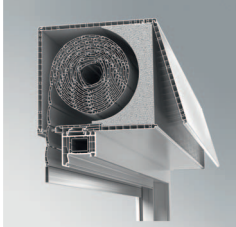

ROLLLADENKASTEN-SYSTEME

EXTE GESAMTPROGRAMM

PASSEND ZU ALLEN GÄNGIGEN PROFILSYSTEMEN.

GESAMTPROGRAMM EXTE ROLLADENKASTEN-SYSTEME

EXTE EXAKT – Das Aufsatzkastensystem für die Renovierung.

Revision innen.
Es stehen 3 Kastengrößen für alle Bausituationen zur Verfügung.

Typ	Höhe (mm)	Tiefe (mm)	max. Elementhöhe inkl. RK (mm)	
EXAKT 155x181	155	181	1.650	mit 40er Welle und Mini Stab
EXAKT 181x206	181	206	2.600	mit 40er Welle und Mini Stab
EXAKT 220x245	220	245	3.500	mit 40er Welle und Mini Stab

EXTE ELITE XT – Ein System. Alle Möglichkeiten.

Revision innen, unten und außen.
Es stehen 3 Kastengrößen zur Verfügung mit denen wahlweise die verschiedenen Öffnungsarten realisiert werden können.

Typ	Höhe (mm)	Tiefe (mm)	max. Elementhöhe inkl. RK (mm)	
ELITE XT 175x220	175	220	1.200	mit 60er Welle und Maxi Stab
ELITE XT 200x220	200	220	1.850	mit 60er Welle und Maxi Stab
ELITE XT 240x255	240	255	2.800	mit 60er Welle und Maxi Stab

EXTE ELITE XT – Die Raffstore-Lösung.

Die optimal abgestimmte System-Lösung für Raffstorebehänge im Aufsatzkasten.

Typ	Höhe (mm)	Tiefe (mm)	max. Elementhöhe inkl. RK (mm)	
ELITE XT 240x255	240	255	2.000	mit 80er Lamelle gebördelt
ELITE XT 240x255 und 280 mm Außenblende	240	255	2.700	mit 80er Lamelle gebördelt