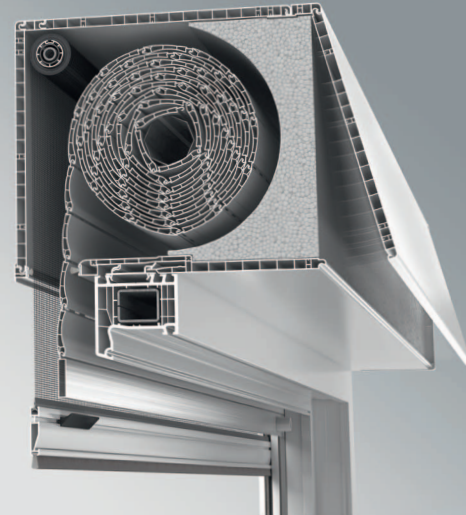

ROLLLADENKASTEN-SYSTEME

EXTE GESAMTPROGRAMM

PASSEND ZU ALLEN GÄNGIGEN PROFILSYSTEMEN.

GESAMTPROGRAMM EXTE ROLLADENKASTEN-SYSTEME

EXTE EXAKT – Das Aufsatzkastensystem für die Renovierung.

Revision innen.
Es stehen 3 Kastengrößen für alle Bausituationen zur Verfügung.

Typ	Höhe (mm)	Tiefe (mm)	max. Elementhöhe inkl. RK (mm)	
EXAKT 155x181	155	181	1.650	mit 40er Welle und Mini Stab
EXAKT 181x206	181	206	2.600	mit 40er Welle und Mini Stab
EXAKT 220x245	220	245	3.500	mit 40er Welle und Mini Stab

EXTE ELITE XT – Ein System. Alle Möglichkeiten.

Revision innen, unten und außen.
Es stehen 3 Kastengrößen zur Verfügung mit denen wahlweise die verschiedenen Öffnungsarten realisiert werden können.

Typ	Höhe (mm)	Tiefe (mm)	max. Elementhöhe inkl. RK (mm)	
ELITE XT 175x220	175	220	1.200	mit 60er Welle und Maxi Stab
ELITE XT 200x220	200	220	1.850	mit 60er Welle und Maxi Stab
ELITE XT 240x255	240	255	2.800	mit 60er Welle und Maxi Stab

EXTE ELITE XT – Die Raffstore-Lösung.

Die optimal abgestimmte System-Lösung für Raffstorebehänge im Aufsatzkasten.

Typ	Höhe (mm)	Tiefe (mm)	max. Elementhöhe inkl. RK (mm)	
ELITE XT 240x255	240	255	2.000	mit 80er Lamelle gebördelt
ELITE XT 240x255 und 280 mm Außenblende	240	255	2.700	mit 80er Lamelle gebördelt